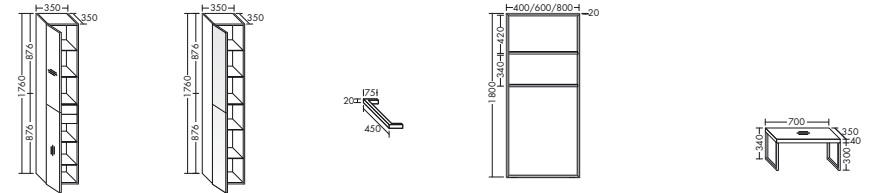

Tall units / Towel rail rack / Bench

Ref.No:	HSIU035	HSIW035	HHAG001	HHRE003/HHRE002/HHRE001	BANB070
PG1:	£ 1056	£ 1092	£ 90	£ 265 / £ 281 / £ 298	£ 632
PG2:	£ 1193	£ 1211	£ 90	£ 265 / £ 281 / £ 298	£ 770